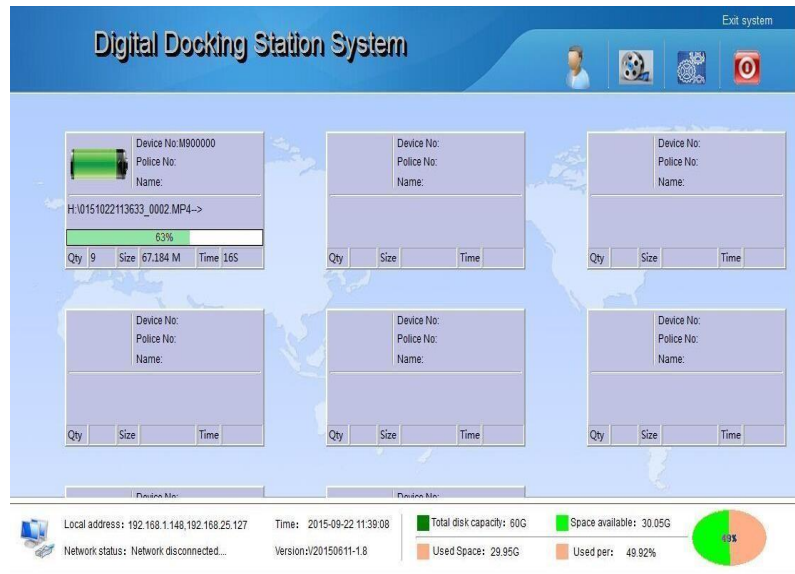

Configuração de Identificação do usuário e Software de Gestão de Arquivos e Armazenamento